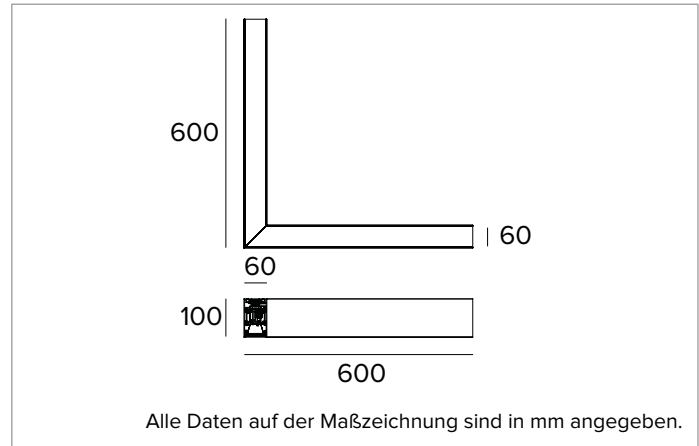

1T6891EL90 | LOGICO System - Decken/Pendelleuchte - Lichtbandmodul

Lineare LED-Leuchte für Deckenanbau- oder Pendelmontage

	3000K	H(m)	D(m)	Emax(lx)
	Ra90		106°	
	Fixture Power	40W	1	2.66
	Source Flux	4314lm	2	5.33
	Fixture Flux	2930lm	3	7.99
	Efficacy	73lm/W	4	10.65
TS1468	Imax=173cd/klm	Imax	746cd	5
			13.32	30

Rg: 100,8

Ähnliche Farbtemperatur: 3000K

Lebensdauer (L80/B10): >50000h tq +25°C

BELEUCHUNGSTECHNISCHE MERKMALE

Mit direkter/indirekter Lichtabstrahlung. Diffuses Licht mit opaler Abdeckung - Reflektor aus hochreflektierendem seidenmattem Aluminium und Abdeckung aus opalem Polycarbonat.

Abstrahlung: OPAL NACH OBEN UND UNTEN

Optische Effizienz: 68%

Leuchten-Lichtstrom: 2930lm

Lichtausbeute: 73lm/W

Fotobiologische Sicherheit: Risikogruppe 0 (RG 0 = kein Risiko)

MECHANISCHE MERKMALE

Gehäuse aus lackiertem extrudiertem Aluminium, erhältlich in drei verschiedenen Längen. Schnellbefestigungssystem der Lichteinheit am Gehäuse durch Magnete, einschließlich Sicherungsseil.